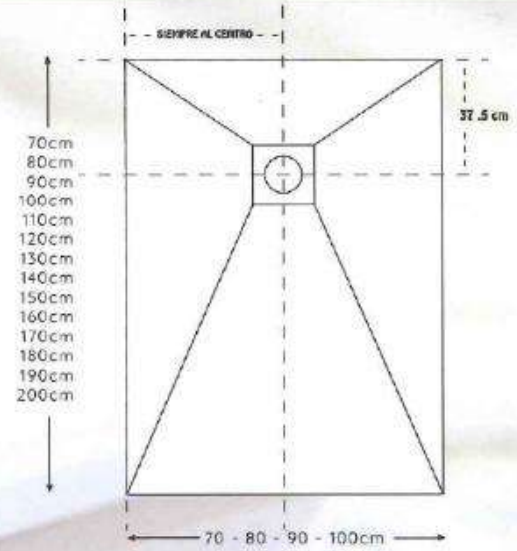

## CARACTERÍSTICAS

- PLATO CON ASPECTO Y TEXTURA MINERAL
- CORTE A MEDIDA
- TEXTURAS PIZARRA Y LISA
- FABRICADO CON RESINA DE POLIÉSTER Y CARGA MINERAL DE DOLOMITA
- PESO SIMILAR AL GRANITO 46 KG/M2 Y DENSIDAD DE MASA 1545 KG/M3
- ESMALTADO FUNDIDO EN MASA (GEL COATS)
- MASA COLOREADA
- GAMA DE COLORES RAL / NCS
- ESPESOR DE 27 A 30mm
- ANTIDESLIZANTE E IMPERMEABLE
- ACABADO SEDOSO Y SEMI MATE